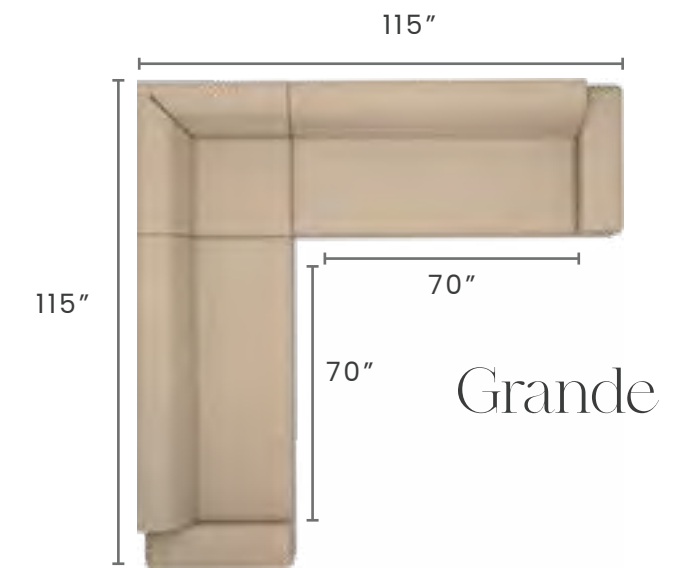

### MEASUREMENTS

	WIDTH	LENGTH
<b>AVALLON</b>	85"	113"
<b>GRANDE</b>	115"	115"
<b>LAURENT</b>	94"	119"
<b>MIA</b>	93"	117"
<b>PALERMO</b>	85"	109"

Grande - 70" Sofa + Corner + 70" Sofa  
 Avallon, Mia, Laurent, Novara - Left Arm Love + Corner + Armless + Right Arm Love