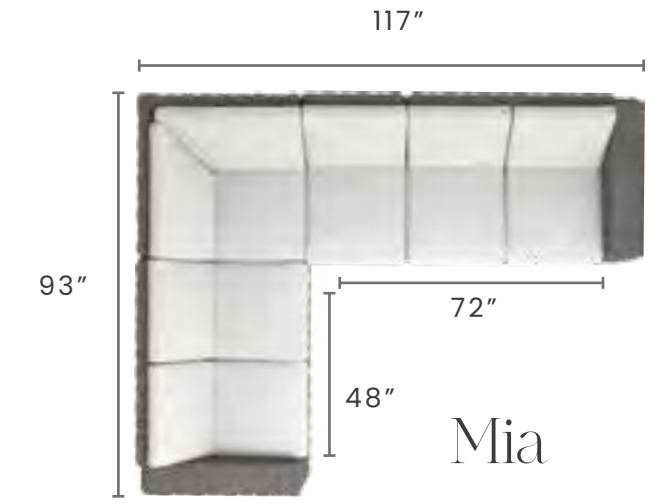

### MEASUREMENTS

	WIDTH	LENGTH
<b>AVALLON</b>	85"	113"
<b>GRANDE</b>	115"	115"
<b>LAURENT</b>	94"	119"
<b>MIA</b>	93"	117"
<b>PALERMO</b>	85"	109"

Grande - 70" Sofa + Corner + 70" Sofa  
 Avallon, Mia, Laurent, Novara - Left Arm Love + Corner + Armless + Right Arm Love