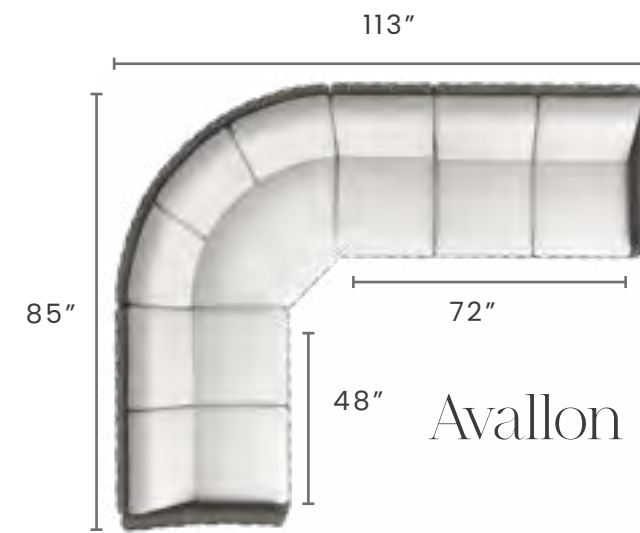

### MEASUREMENTS

	WIDTH	LENGTH
<b>AVALLON</b>	85"	113"
<b>GRANDE</b>	115"	115"
<b>LAURENT</b>	94"	119"
<b>MIA</b>	93"	117"
<b>PALERMO</b>	85"	109"

Grande - 70" Sofa + Corner + 70" Sofa  
 Avallon, Mia, Laurent, Novara - Left Arm Love + Corner + Armless + Right Arm Love