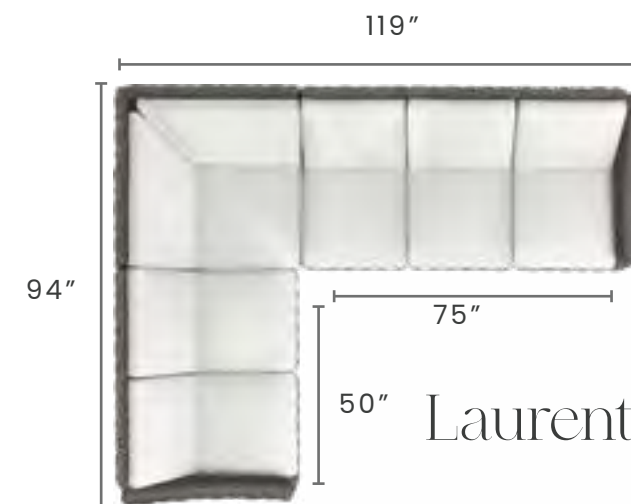

### MEASUREMENTS

	WIDTH	LENGTH
<b>AVALLON</b>	85"	113"
<b>GRANDE</b>	115"	115"
<b>LAURENT</b>	94"	119"
<b>MIA</b>	93"	117"
<b>PALERMO</b>	85"	109"

Grande - 70" Sofa + Corner + 70" Sofa  
 Avallon, Mia, Laurent, Novara - Left Arm Love + Corner + Armless + Right Arm Love